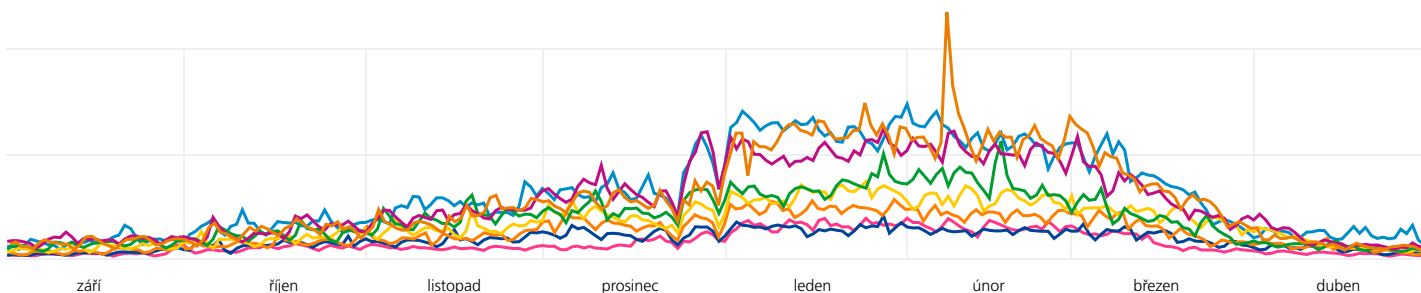

Srovnání návštěvnosti za zimy 16/17 až 09/10

SNOW.cz	16/17	15/16	14/15	13/14	12/13	11/12	10/11	09/10
Zobrazené stránky	6 910 394	7 152 728	6 519 835	5 299 447	4 801 073	3 880 727	3 182 736	1 828 189
Návštěvy	2 278 311	2 181 891	2 003 736	1 420 296	1 248 340	939 663	667 242	563 653
Uživatelé	1 033 818	960 813	925 739	682 260	596 391	433 992	299 799	369 122

Data za období od září do dubna

SNOW.cz
PORTÁL PRO SJEZDOVÉ LYŽOVÁNÍ