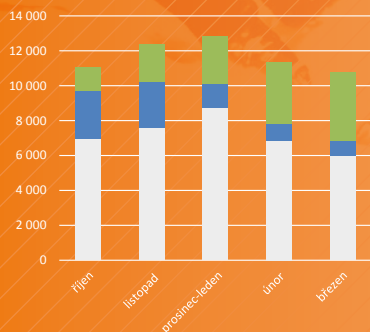

NÁKLAD A DISTRIBUCE

Prodaný a distribuovaný náklad: cca 10 000 výtisků

- předplatné a adresná distribuce 50 %
- sportovní obchody 30 %
- trafiky 20 %
- elektronická verze pro tablety a chytré telefony

- promo distribuce – podzim
- promo distribuce – zima
- prodej a distribuce dle ABC

PODPORA PRODEJE

Skipas zdarma v každém vydání, dárky pro předplatitele. Oficiální partnerství: Svaz lyžařů ČR, Asociace profesionálních učitelů lyžování, Asociace horských středisek

SNOW Market 19/20

Speciální vydání věnované novému lyžařskému vybavení obsahuje mj. kompletní přehled lyží a bot pro sezónu 19/20, testy lyží a doporučení, jak vybavení vybírat. Ve SNOW marketu nechybí ani přilby, sjezdové brýle, hole a chrániče.

VYCHÁZÍ 17. ŘÍJNA 2019

SNOW Time 19/20

Průvodce zimní lyžařskou dovolenou. Obsahuje všechny významné novinky sezóny, desítky tipů z lyžařských destinací, mapuje ceny skipasů a služeb na horách.

VYCHÁZÍ 14. LISTOPADU 2019

SNOW Active 2020

Speciální vydání, které pokrývá část svého obsahu zimní sporty a následně se vydává odkrytí známé i méně známé aktivity, které lyžaři mohou provozovat na jaře a v létě.

VYCHÁZÍ 27. ÚNORA 2020